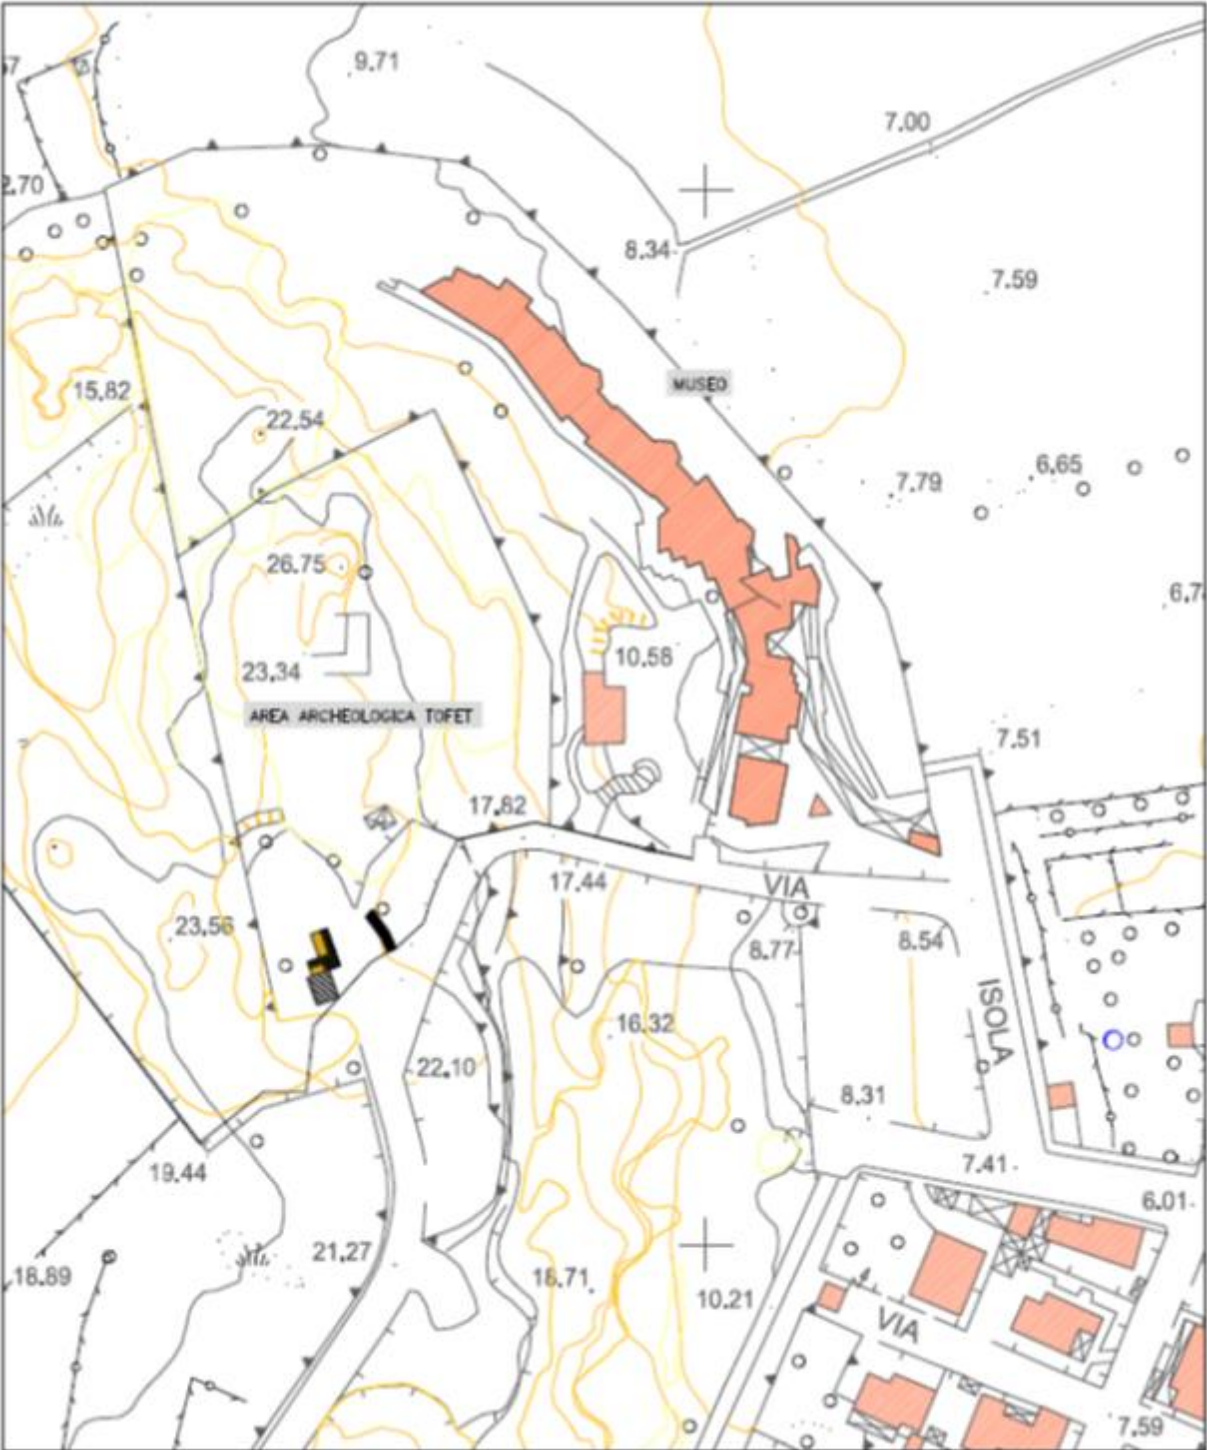

Pianta Forte Sabauda

SCALA 1:50

Museo Archeologico e Tofet

Planimetria generale

Scala 1:1.000

Museo Etnografico

Necropoli

Villaggio Ipogeo

Archivio storico